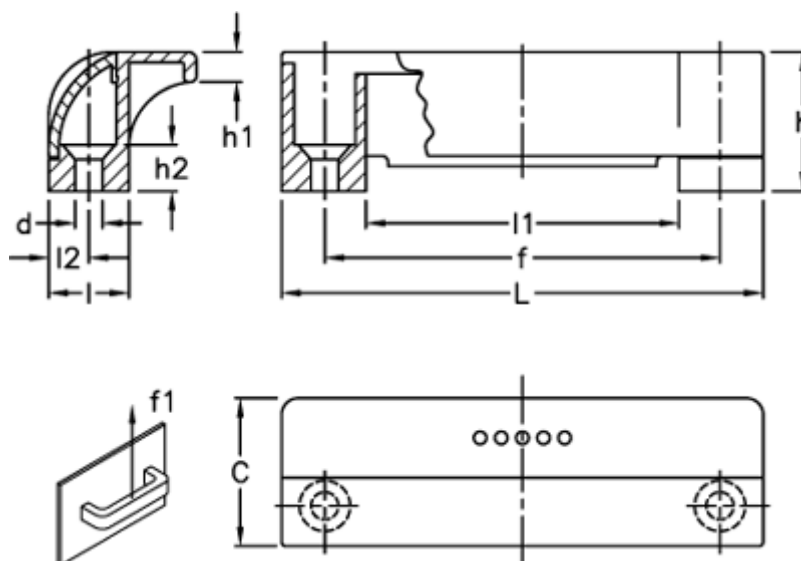

Varenummer: 23052651515  
Beskrivelse: E+G Sikkerhedsgribeliste  
ESP.110-SH-C5

## Mål

C	= 35	L	= 114
d	= 6.5	l1	= 74
f	= 93,5 +/-0,5	l2	= 9.5
F1 (N)	= 1050		
h	= 33		
h1	= 7		
h2	= 11		
l	= 19		